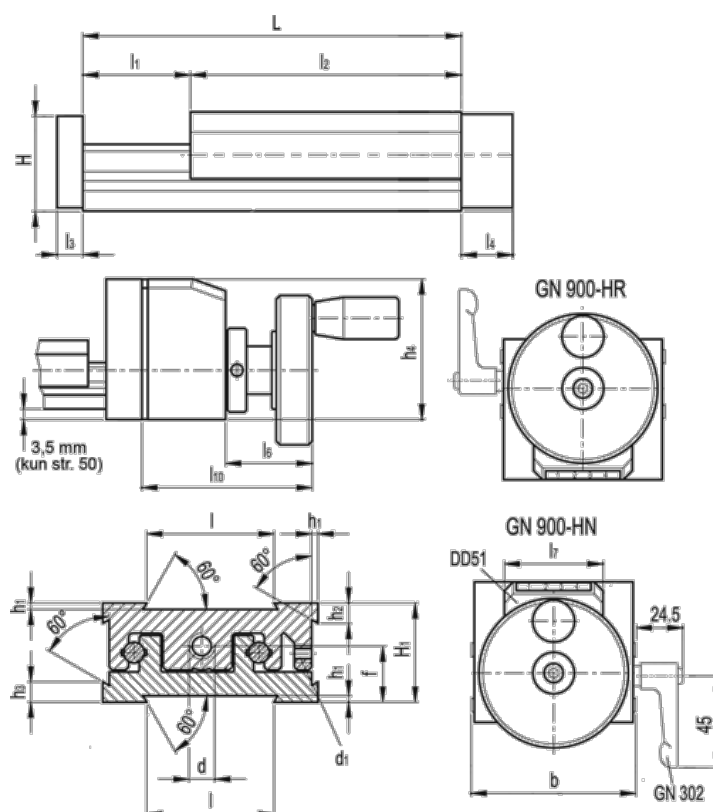

Varenummer: 20779032
 Beskrivelse: Justerbar slædeenhed
 GN 900-120-235-75-HN-2

Mål

b = 120	h3 = 13.8	l7 = 33
d = M10x1	h4 = 57	l10 = 75
d1 = M5	l = 80	
f = 26.3	L - l1 = 235-75	
H = 45.0	l2 = 160	
h1 = 2.0	l3 = 10	
H1 = 46	l4 = 18	
h2 = 13.8	l6 = 40	